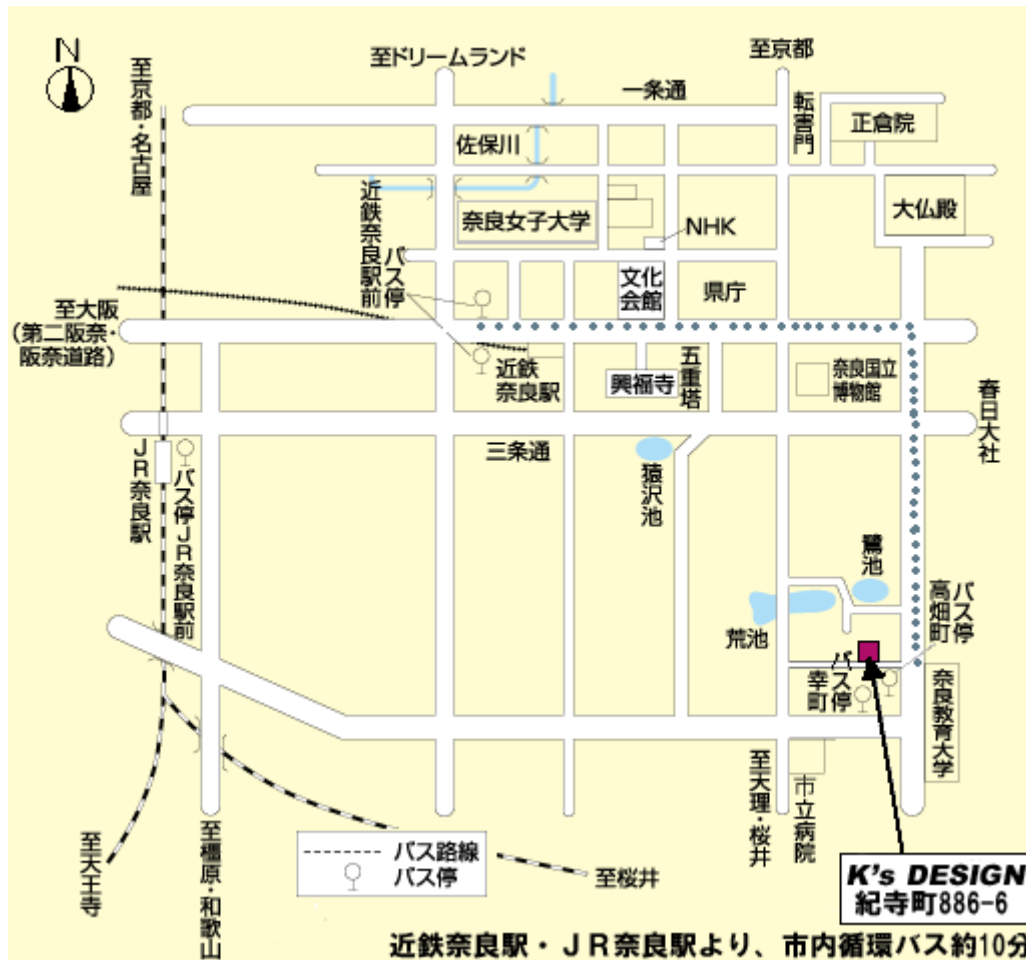

〒630-8306 奈良県奈良市紀寺町 886-6
 TEL. 0742-94-3100
 FAX. 0742-94-3102

- 近鉄奈良駅からのアクセス**
 奈良交通バス 2系統・市内循環外回り 約 10分 高畑町下車
- JR奈良駅からのアクセス**
 奈良交通バス 1系統・市内循環内回り 約 10分 幸町下車